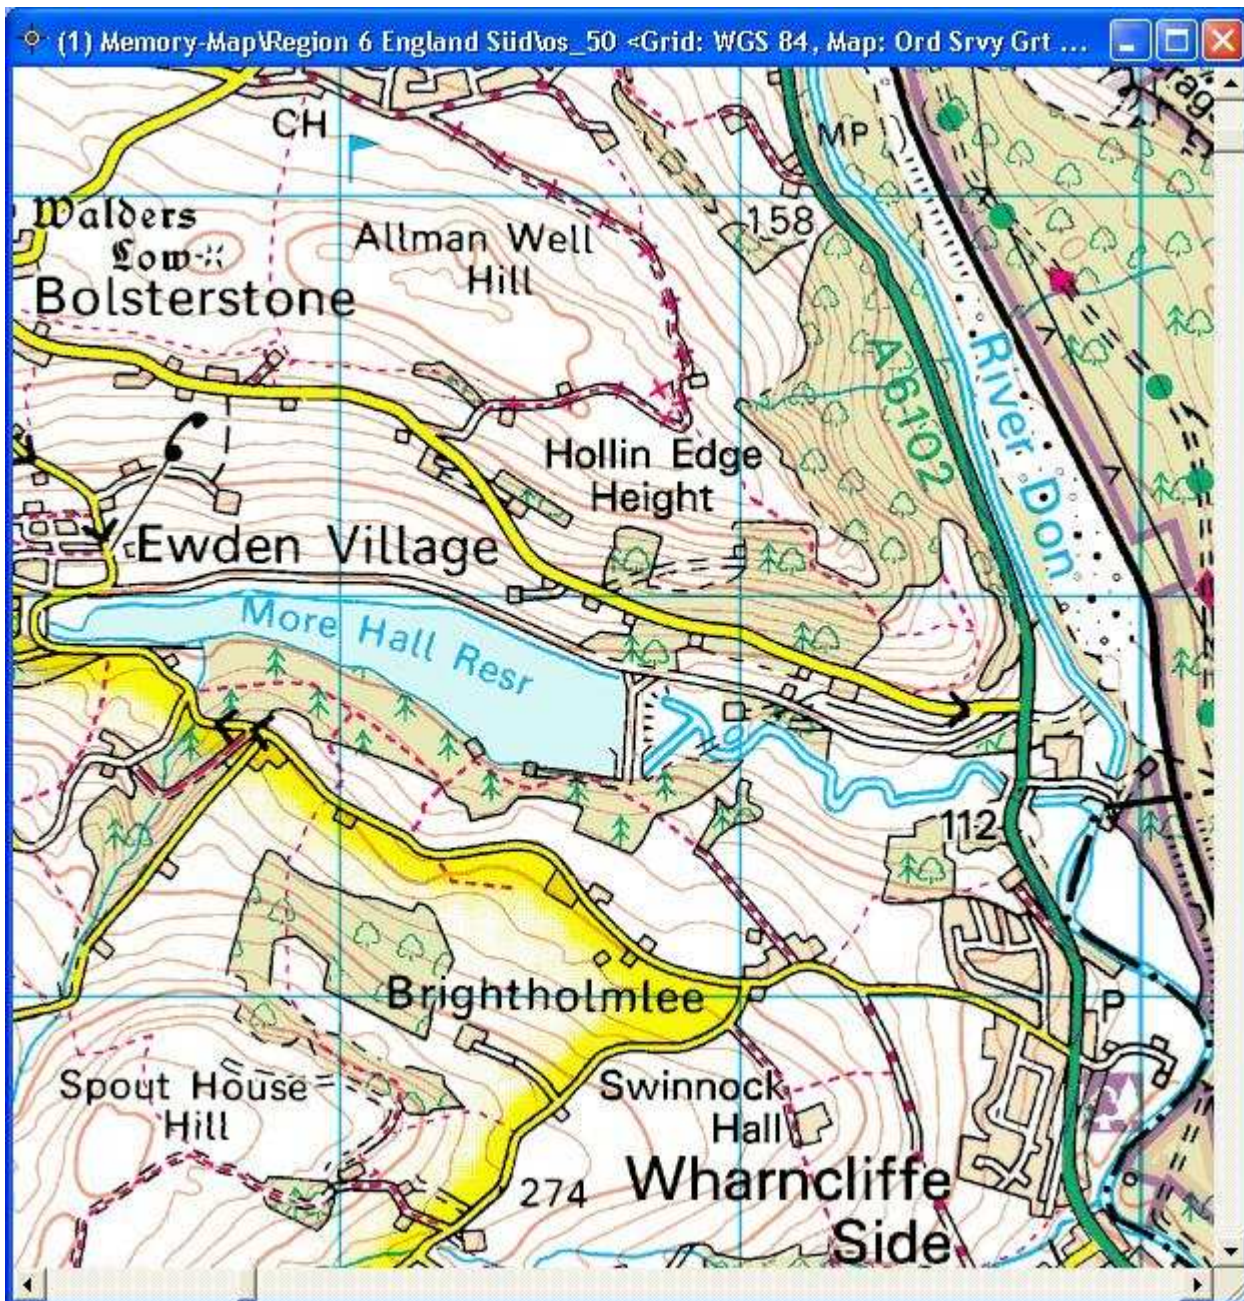

### England:

Blattschnittfreie Ordnance Survey Landranger 1:50.000 Karten sind von ganz Groß Britannien verfügbar. Nutzen Sie die OS Landranger Karten um Ihren Ausflug am Wochenende bzw. Ihren Urlaub perfekt zu machen. In der Karte ist eine Fülle von Besucher Attraktionen, Museen, Burgen, Golf Plätze und Eisenbahnstrecken sehr detailliert dargestellt. Nutzen Sie diese detaillierte OS Karten zur Planung von Wanderungen, Mountain Bike Touren, drucken Sie Ihre eigene Karte und übertragen Sie Routen und Wegpunkte zum GPS.

Zoom 100%

Frankreich:

Die neuste Erweiterung im Memory-Map Angebot sind die IGN Karten von Frankreich. IGN ist das französische Landesvermessungsamt, Vergleichbar mit den deutschen Landesvermessungsämter.