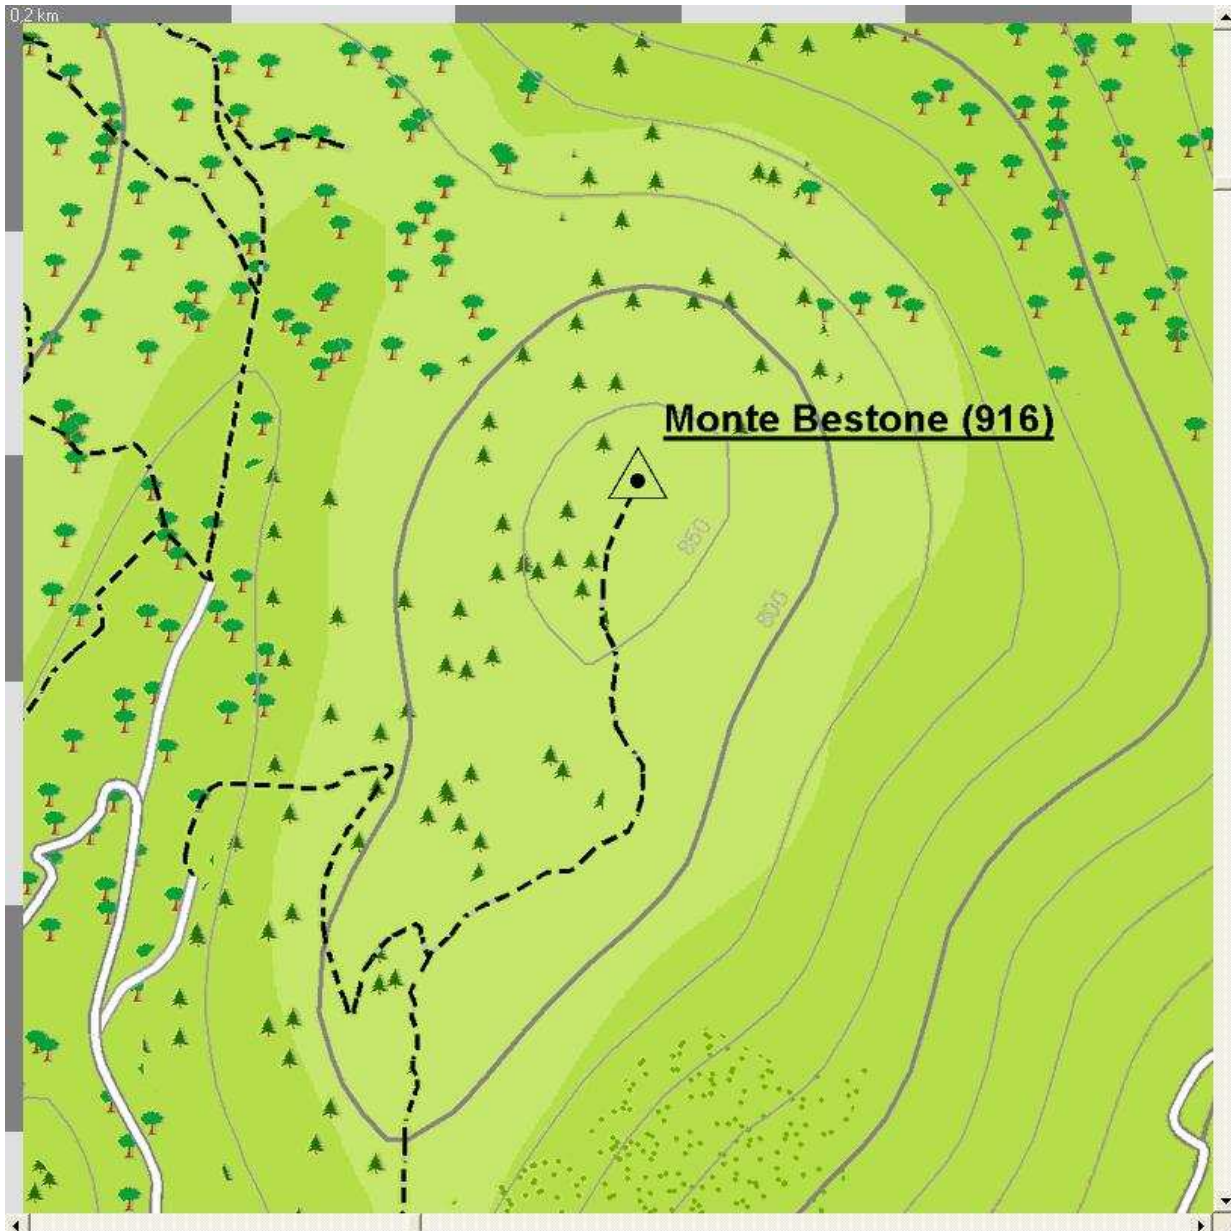

## Touratech QV-Map Top 25 Italien

Endlich eine Topokarte von Italien:

Die Daten zu dieser Karte stammen von NAVIONICS. Ergänzt wurden diese von NAVIONICS durch eigene Datenbestände über Wander- / Radwege und Höhenlinien. Die Detaillierung der Karte ist in touristisch-interessanten Gebieten höher als im übrigen Land.

Inkl. SRMT3-Höhendaten (85 m Raster).

Zur Verwendung mit Touratech QV ab Version 4.0.108 oder höher.

Abdeckung: Italien komplett (4 DVDs)

DVD Touratech QV-Map Top25 Italien    090-0137    89,- €

Zoom 100%

## Memory-Map

Durch eine Zusammenarbeit mit Memory-Map können wir nun auch Topo-Karten von England, Frankreich und Neuseeland in toller Qualität bieten! Diese Karten sind natürlich mit Touratech QV 4 verwendbar.

### England:

Blattschnittfreie Ordnance Survey Landranger 1:50.000 Karten sind von ganz Groß Britannien verfügbar. Nutzen Sie die OS Landranger Karten um Ihren Ausflug am Wochenende bzw. Ihren Urlaub perfekt zu machen. In der Karte ist eine Fülle von Besucher Attraktionen, Museen, Burgen, Golf Plätze und Eisenbahnstrecken sehr detailliert dargestellt. Nutzen Sie diese detaillierte OS Karten zur Planung von Wanderungen, Mountain Bike Touren, drucken Sie Ihre eigene Karte und übertragen Sie Routen und Wegpunkte zum GPS.