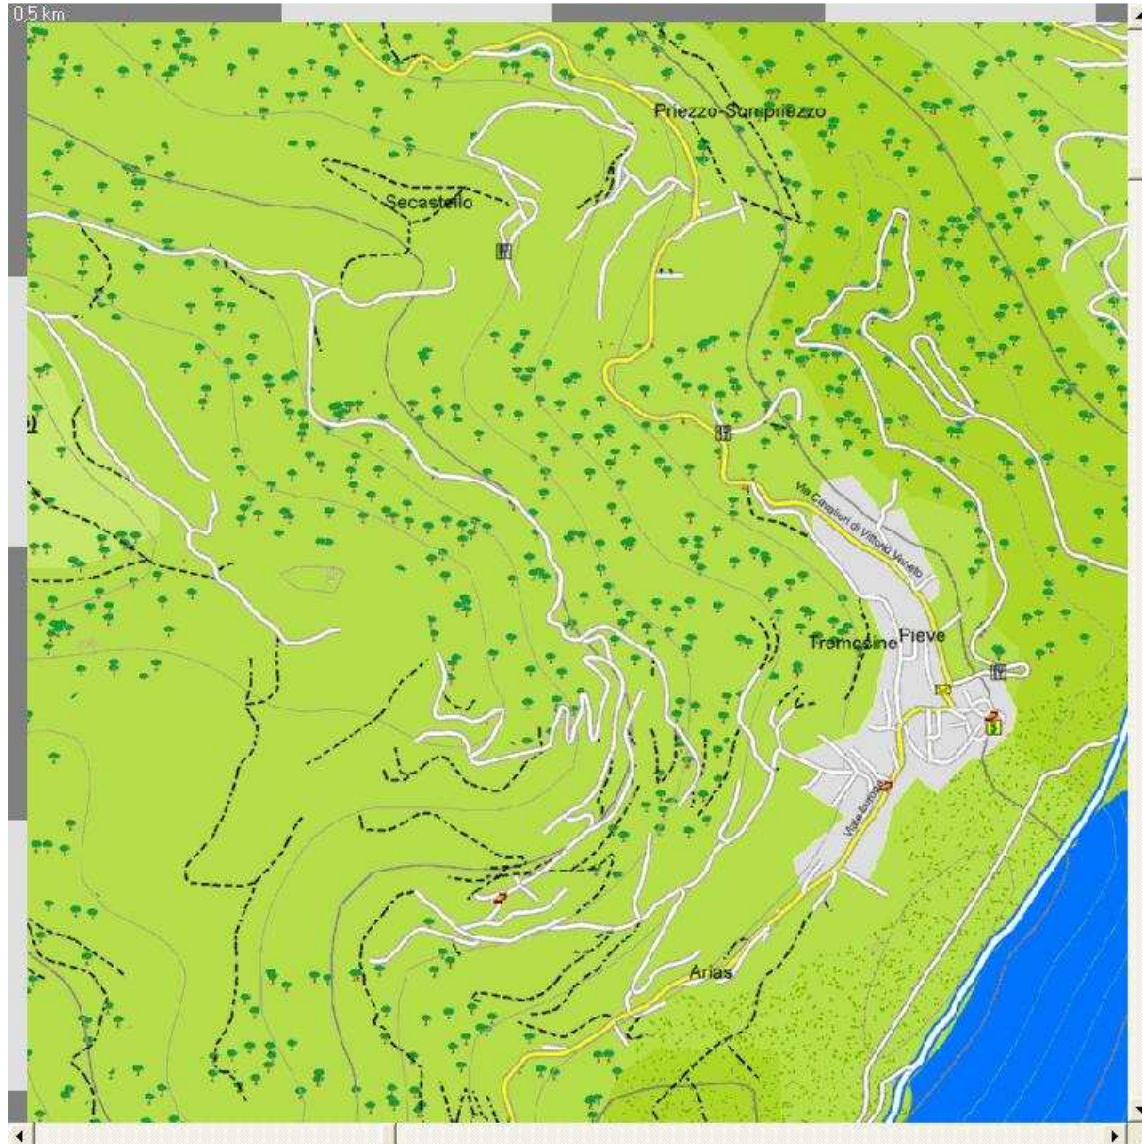

Zoom 45 %

*****

Memory-Map

Durch eine Zusammenarbeit mit Memory-Map können wir nun auch Topo-Karten von England, Frankreich und Neuseeland in toller Qualität bieten! Diese Karten sind natürlich mit Touratech QV 4 verwendbar.

England:

Blattschnittfreie Ordnance Survey Landranger 1:50.000 Karten sind von ganz Groß Britannien verfügbar. Nutzen Sie die OS Landranger Karten um Ihren Ausflug am Wochenende bzw. Ihren Urlaub perfekt zu machen. In der Karte ist eine Fülle von Besucher Attraktionen, Museen, Burgen, Golf Plätze und Eisenbahnstrecken sehr detailliert dargestellt. Nutzen Sie diese detaillierte OS Karten zur Planung von Wanderungen, Mountain Bike Touren, drucken Sie Ihre eigene Karte und übertragen Sie Routen und Wegpunkte zum GPS.

Mit dieser Karte finden Sie auch:

- Touristen Informationen
- Camping Plätze
- Picknick Plätze und Aussichtspunkte
- Ausgewählte Attraktionen