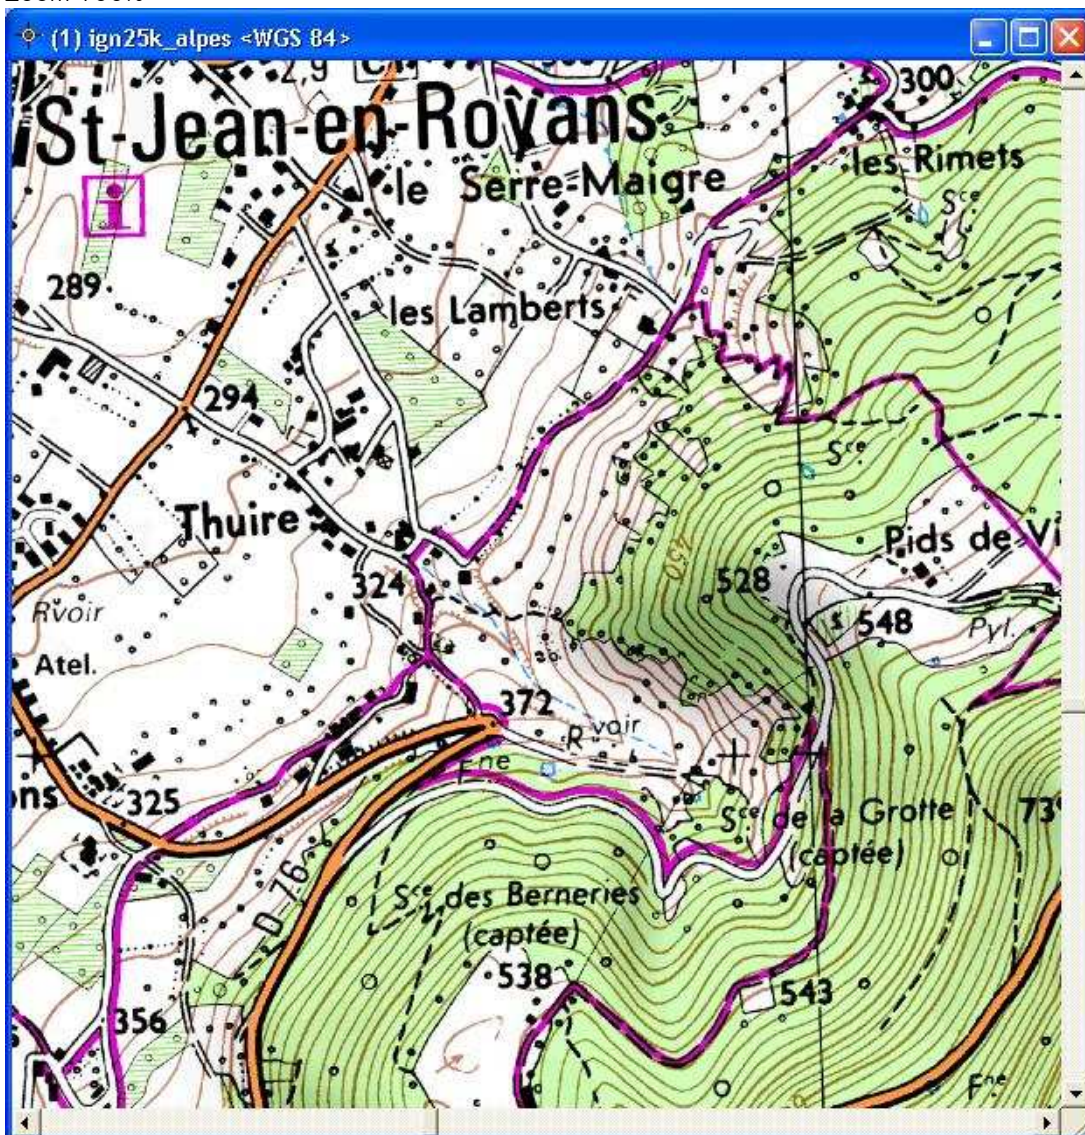

Zoom 100%

Frankreich:

Die neuste Erweiterung im Memory-Map Angebot sind die IGN Karten von Frankreich. IGN ist das französische Landesvermessungsamt, Vergleichbar mit den deutschen Landesvermessungsämter.

## Neuseeland:

Erkunden Sie das Land der langen weißen Wolke mit Memory-Map New Zealand Karten.

Die ultimative Reise Begleiter für die bemerkenswerte Inseln. Mit Memory-Map New Zealand erhalten Sie mit einer Straßen-Karte im Maßstab 1:50.000 und 1:250.000 und Satelliten Bilder von LandSat.